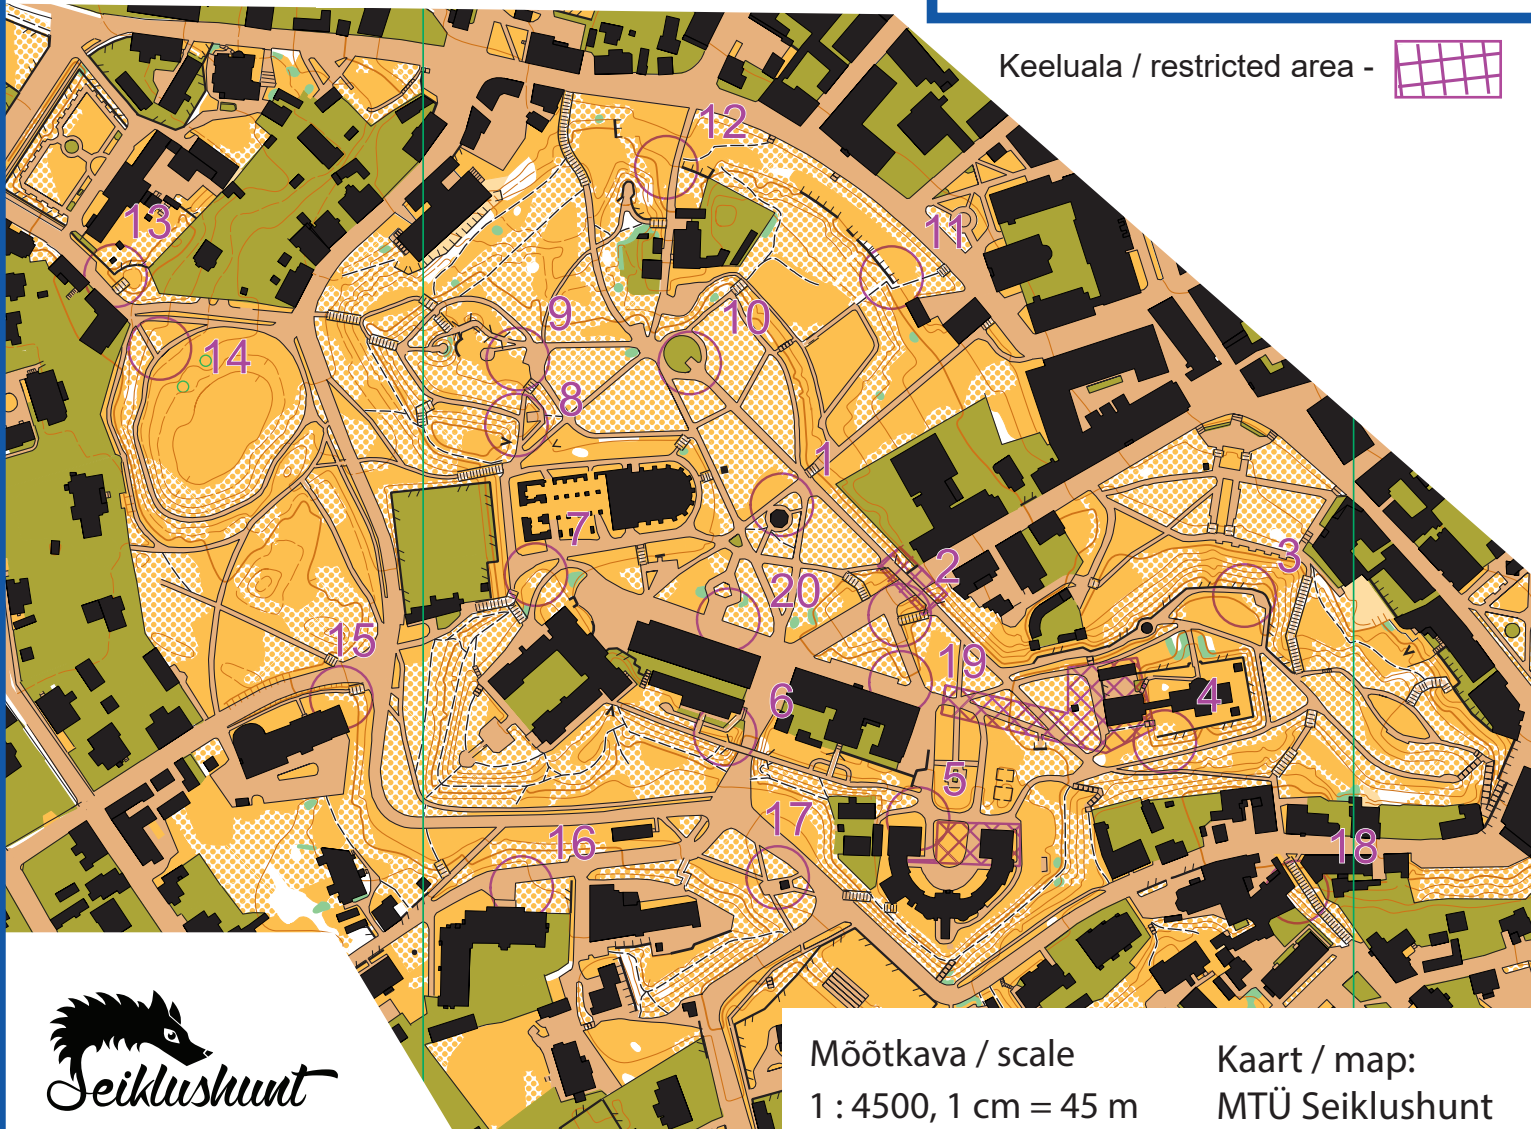

## “MIDA JUTUSTAB TOOMEMÄGI”

PUNKTE VÕIB LÄBIDA VABAS JÄRJEKORRAS.

YOU CAN PASS THE POINTS IN FREE ORDER.

# TARTU ÜLIKOOL

Palun registreerige  
oma osalus siin:

Please register your  
participation here:

LISATEAVE:

[seiklushunt.ee/tumobo23s/](http://seiklushunt.ee/tumobo23s/)

MORE INFORMATION:

[seiklushunt.ee/tumobo23s/](http://seiklushunt.ee/tumobo23s/)

Keeluala / restricted area -

Mõõtkava / scale

1 : 4500, 1 cm = 45 m

Kaart / map:

MTÜ Seiklushunt